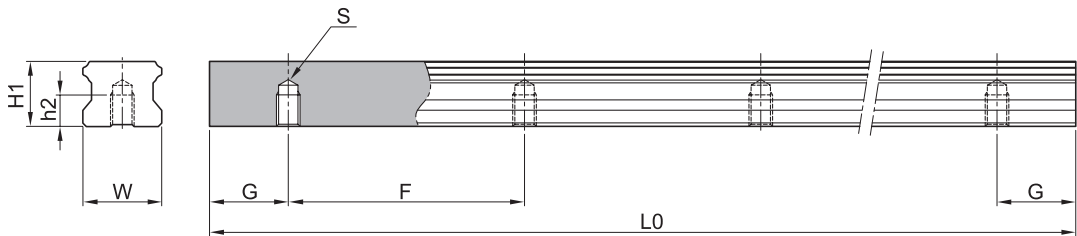

## 》タップタイプレール

SBI形には、レールの底面にタップを設けたタップタイプレールがあります。レールの底面から取付けますので防塵効果が高いです。

単位：mm

型番	W1	H1	S	h2	G	F	最大長さ	重量(Kg/m)
SBI15-B	15	13	M5	8	20	60	3,000	1.39
SBI20-B	20	16.5	M6	9	20	60	4,000	2.37
SBI25-B	23	20	M6	9	20	60	4,000	3.26
SBI30-B	28	23	M8	12	20	80	4,000	4.63
SBI35-B	34	26	M8	12	20	80	4,000	6.45
SBI45-B	45	32	M12	18	22.5	105	4,000	10.49

型番表記：SBI 20FL-2-1000L-B

レールタップタイプ記号