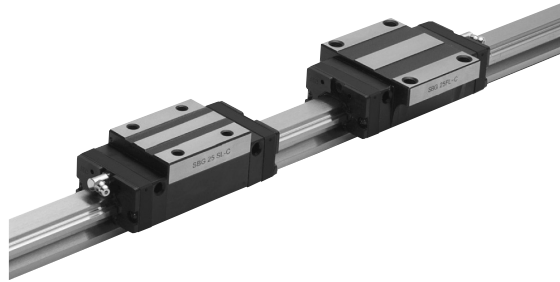

## 》タップタイプレール

SBI形には、レールの底面にタップを設けたタップタイプレールがあります。レールの底面から取付けますので防塵効果が高いです。

単位：mm

型番	W1	H1	S	h2	G	F	最大長さ	重量(Kg/m)
SBI15-B	15	13	M5	8	20	60	3,000	1.39
SBI20-B	20	16.5	M6	9	20	60	4,000	2.37
SBI25-B	23	20	M6	9	20	60	4,000	3.26
SBI30-B	28	23	M8	12	20	80	4,000	4.63
SBI35-B	34	26	M8	12	20	80	4,000	6.45
SBI45-B	45	32	M12	18	22.5	105	4,000	10.49

型番表記：SBI 20FL-2-1000L-B

レールタップタイプ記号