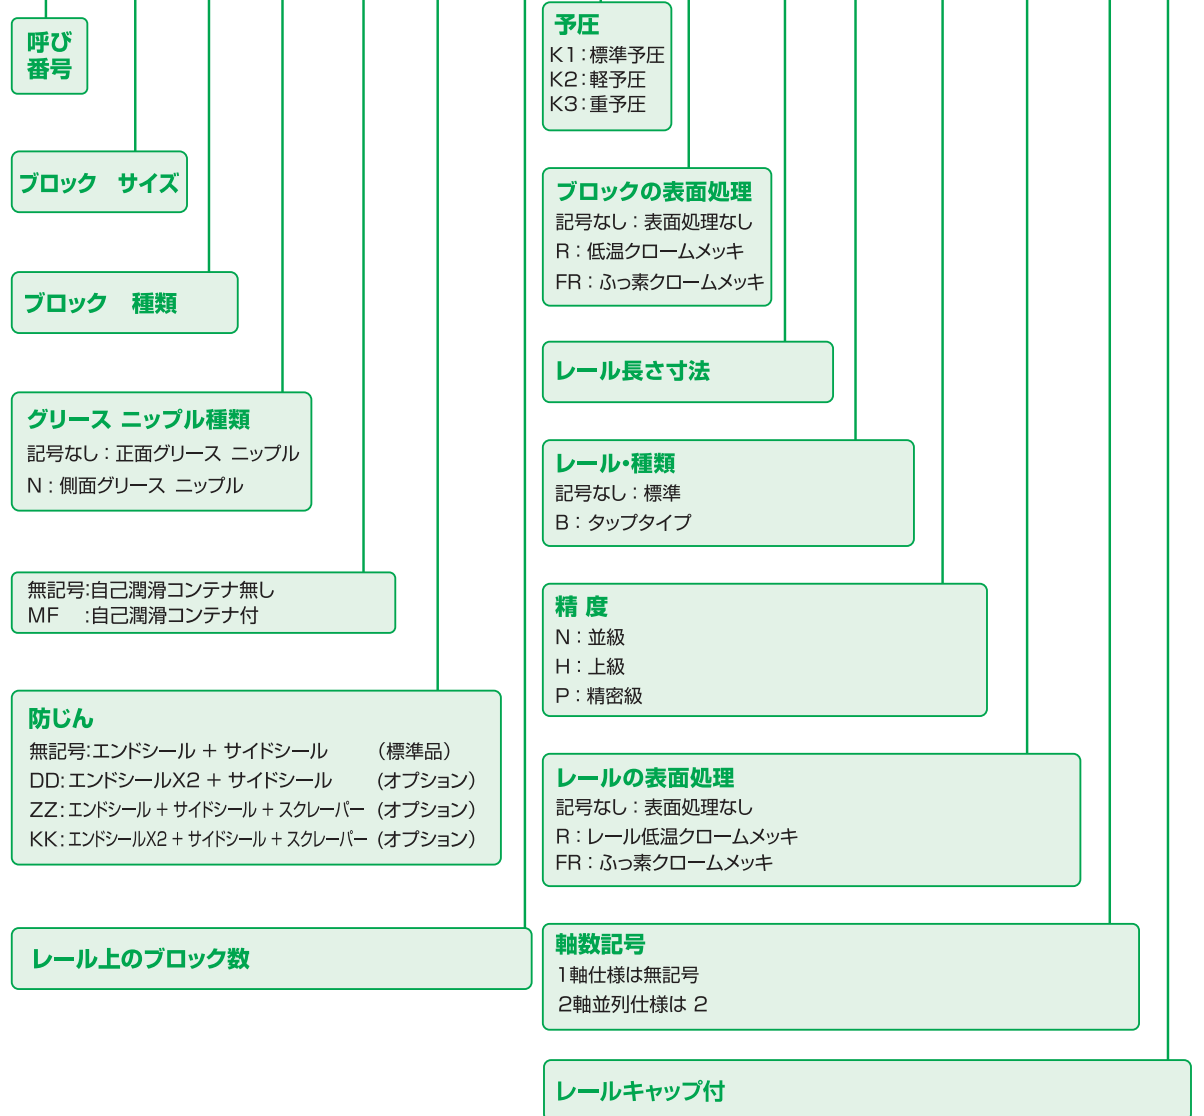

SBI形 型番構成

SBI 25 FL - N - MF - ZZ - 2 - K1 - FR - 1000 - B - N - FR - 2 (RC)

ブロックの注文例

レールのみ注文