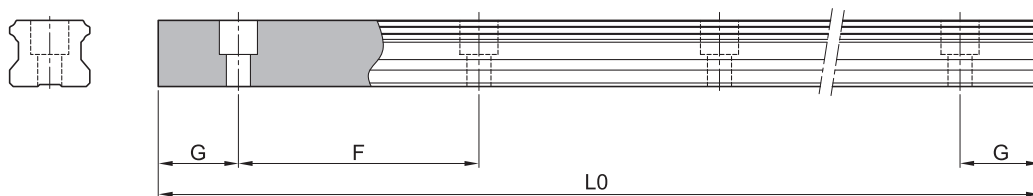

## 》SBI形レール最大長さ

SBI形レールは4m長さで在庫しておりますので、標準長さ外でも即納可能です(切断費無償)。標準長さ外のレールG寸法は特定指示無ければ均等振り分けになります。変更するときは "G=" でご指示ください。

4mを超えて使用される場合は継ぎ仕様になりますP24を参照してください。

標準長さ

単位：mm

型番	SBI15	SBI20	SBI25	SBI30	SBI35	SBI45	SBI55	SBI65
レール 標準長さ	160	220	220	280	280	570	780	1,270
	220	280	280	440	440	885	900	1,570
	280	340	340	600	600	1,095	1,020	2,020
	340	460	460	760	760	1,200	1,140	2,470
	460	640	640	1,000	1,000	1,410	1,260	2,620
	640	820	820	1,240	1,240	1,620	1,380	2,920
	820	1,000	1,000	1,480	1,480	1,830	1,500	3,070
	1,000	1,240	1,240	1,640	1,640	2,040	1,740	4,000
	1,240	1,480	1,480	1,800	1,800	2,250	1,860	
	1,480	1,600	1,600	2,040	2,040	2,460	1,980	
	1,600	1,840	1,840	2,200	2,200	2,985	2,220	
	1,960	2,080	2,080	2,520	2,520	3,510	2,580	
	2,200	2,200	2,200	2,840	2,840	4,000	2,940	
	2,500	2,500	2,500	3,000	3,000		3,540	
2,860	2,960	2,920	3,480	3,480		4,000		
	3,520	3,520						
F	60	60	60	80	80	105	120	150
G	20	20	20	20	20	22.5	30	35
最大長さ	3,000	4,000	4,000	4,000	4,000	4,000	4,000	4,000